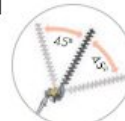

### Attachments

Adjustable angle

#### SHTZ-A

Blade length : 405mm

Dry weight : 2.0kg

Angle : 90°